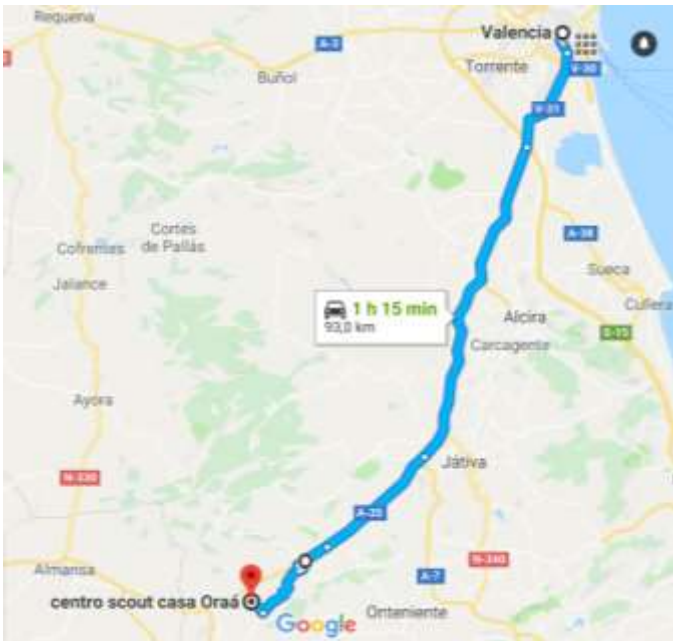

Instruccions para llegar correctamente a la Casa Oràa

Debido a la ruta inadecuada que se suele indicar por Google Maps, así como por la mayoría de navegadores GPS, cuando ponemos como destino la ubicación de Casa Oràa y que indican un camino **inadecuado para la mayoría de vehículos, imposible para los autobuses y peligroso para todos ellos**, rogamos sigan escrupulosamente las indicaciones que detallamos a continuación, para llegar sin incidencias a Casa Oràa:

Si vienes desde Valencia por la Autovía A7:

Continúa por la A7 y después A35 dirección a Albacete.

Toma la salida 28 desde la A35 hacia Moixent.

Una vez en Moixent, deberás tomar la CV-652 dirección a Fontanars dels Alforins.

A 10 km de Moixent, tendrás a la derecha el camino que conduce a Casa Oràa.

A 2 km, habrás llegado a tu destino.

A continuación adjuntamos el enlace de la ruta desde Valencia hasta Casa Oràa:

<https://www.google.com/maps/dir/Valencia/38.8316082,-0.8249385/@38.8308559,-0.8270598,15.9z/data=!4m19!4m18!1m15!1m1!1s0xd604f4cf0efb06f:0xb4a351011f7f1d39!2m2!1d-0.3762881!2d39.4699075!3m4!1m2!1d-0.7530906!2d38.8793429!3s0xd6171df8c8c2b93:0xb07d342302580a7a!3m4!1m2!1d-0.7617897!2d38.875071!3s0xd616e24a2547901:0x1917e47f965974d9!1m0!3e0>