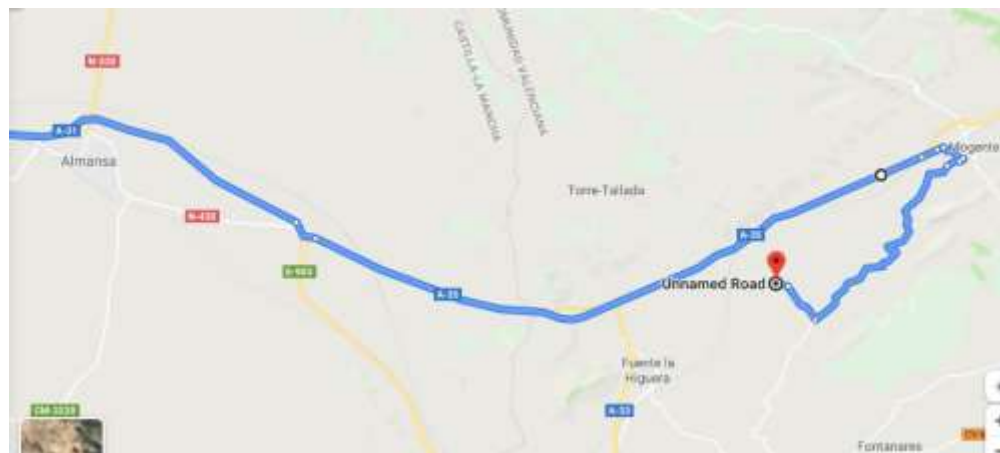

Instrucciones para llegar correctamente a la Casa Oràa

Debido a la ruta inadecuada que se suele indicar por Google Maps, así como por la mayoría de navegadores GPS, cuando ponemos como destino la ubicación de Casa Oràa y que indican un camino **inadecuado para la mayoría de vehículos, imposible para los autobuses y peligroso para todos ellos**, rogamos sigan escrupulosamente las indicaciones que detallamos a continuación, para llegar sin incidencias a Casa Oràa:

Si vienes desde Madrid por la Autovía A31 por Albacete, Almansa y llegar hasta Mogente-

Una vez en Moixent, deberás tomar la CV-652 dirección a Fontanars dels Alforins.

A 10 km de Moixent, tendrás a la derecha el camino que conduce a Casa Oràa.

A 2 km, habrás llegado a tu destino.

A continuación adjuntamos el enlace de la ruta desde Valencia hasta Casa Oràa:

<https://www.google.com/maps/dir/Madrid/38.8316082,-0.8249385/@38.863805,-0.825901,12.27z/data=!4m14!4m13!1m10!1m1!1s0xd422997800a3c81:0xc436dec1618c2269!2m2!1d-3.7037902!2d40.4167754!3m4!1m2!1d-0.7561873!2d38.8777521!3s0xd616e216748c53d:0x5dbd7a3a82de8624!1m0!3e0>