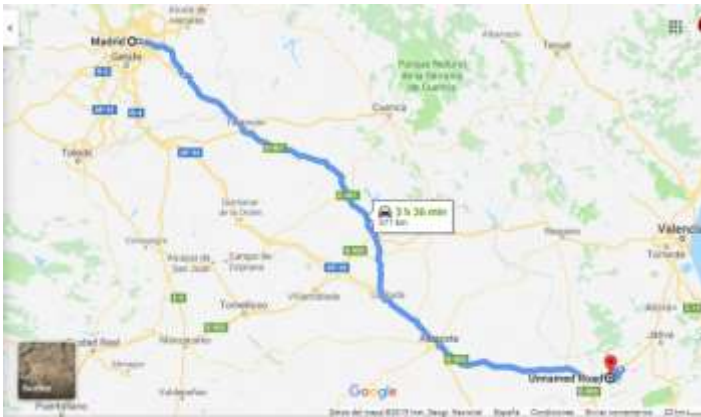

Instrucciones para llegar correctamente a la Casa Oràa

Debido a la ruta inadecuada que se suele indicar por Google Maps, así como por la mayoría de navegadores GPS, cuando ponemos como destino la ubicación de Casa Oràa y que indican un camino **inadecuado para la mayoría de vehículos, imposible para los autobuses y peligroso para todos ellos**, rogamos sigan escrupulosamente las indicaciones que detallamos a continuación, para llegar sin incidencias a Casa Oràa:

Si vienes desde Madrid por la Autovía A31 por Albacete, Almansa y llegar hasta Mogente-

Una vez en Moixent, deberás tomar la CV-652 dirección a Fontanars dels Alforins.

A 10 km de Moixent, tendrás a la derecha el camino que conduce a Casa Oràa.

A 2 km, habrás llegado a tu destino.

A continuación adjuntamos el enlace de la ruta desde Valencia hasta Casa Oràa:

<https://www.google.com/maps/dir/Madrid/38.8316082,-0.8249385/@38.863805,-0.825901,12.27z/data=!4m14!4m13!1m10!1m1!1s0xd422997800a3c81:0xc436dec1618c2269!2m2!1d-3.7037902!2d40.4167754!3m4!1m2!1d-0.7561873!2d38.8777521!3s0xd616e216748c53d:0x5dbd7a3a82de8624!1m0!3e0>